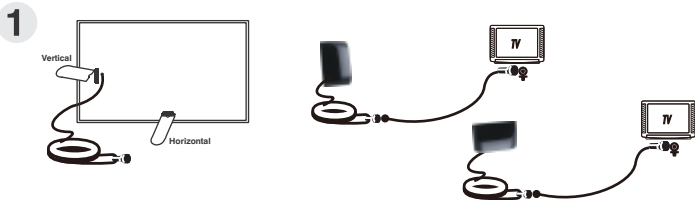

A **Antena Interna Digital WAVE**, possui um design moderno e exclusivo, com acabamento único que permite integração em qualquer ambiente.

A **Antena Interna Digital WAVE**, possui tecnologia capaz de receber sinais digitais de alta definição (HDTV), sendo assim compatível com todas as marcas de TV, 3D, 4K e conversores digitais do mercado.

Importante: verifique se o sinal digital já está disponível na sua região e se sua TV é compatível com esta tecnologia. Caso contrário, será necessário o uso de conversor para que sua TV receba o sinal digital.

Instalação

1) Escolha a posição da antena: Fixe o suporte na vertical ou horizontal, conforme preferência.

3) TV digital: Ligue diretamente a antena na TV e faça a busca de canais.

4) TV analógica: Utilize um conversor, neste caso ligue a antena no conversor e o mesmo na TV.

Parabéns! Sua antena está pronta para o uso.

Importante: A antena interna é recomendada para regiões com sinal de transmissão forte, caso o sinal da sua região seja fraco, é recomendado o uso de antena externa.