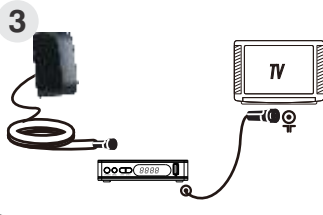

A **Antena Interna Digital WAVE**, possui um design moderno e exclusivo, com acabamento único que permite integração em qualquer ambiente.

A **Antena Interna Digital WAVE**, possui tecnologia capaz de receber sinais digitais de alta definição (HDTV), sendo assim compatível com todas as marcas de TV, 3D, 4K e conversores digitais do mercado.

Importante: verifique se o sinal digital já está disponível na sua região e se sua TV é compatível com esta tecnologia. Caso contrário, será necessário o uso de conversor para que sua TV receba o sinal digital.

Instalação

1) Escolha a posição da antena: Fixe o suporte na vertical ou horizontal, conforme preferência.

3) TV digital: Ligue diretamente a antena na TV e faça a busca de canais.

4) TV analógica: Utilize um conversor, neste caso ligue a antena no conversor e o mesmo na TV.