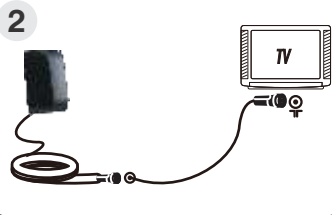

A **Antena Interna Digital WAVE**, possui um design moderno e exclusivo, com acabamento único que permite integração em qualquer ambiente.

A **Antena Interna Digital WAVE**, possui tecnologia capaz de receber sinais digitais de alta definição (HDTV), sendo assim compatível com todas as marcas de TV, 3D, 4K e conversores digitais do mercado.

Instalação

1) Escolha a posição da antena: Fixe o suporte na vertical ou horizontal, conforme preferência.

3) TV digital: Ligue diretamente a antena na TV e faça a busca de canais.

4) TV analógica: Utilize um conversor, neste caso ligue a antena no conversor e o mesmo na TV.