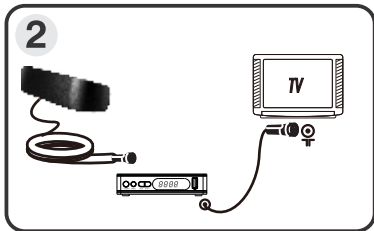

A **Antena Interna Digital ART**, possui um design moderno e exclusivo, com acabamento único que permite integração em qualquer ambiente.

A **Antena Interna Digital ART**, possui tecnologia capaz de receber sinais digitais de alta definição (HDTV), sendo assim compatível com todas as marcas de TV, 3D, 4K e conversores digitais do mercado.

**Importante:** verifique se o sinal digital já está disponível na sua região e se sua TV é compatível com esta tecnologia. Caso contrário, será necessário o uso de conversor para que sua TV receba o sinal digital.

## Instalação

**1)** TV digital: Ligue diretamente a antena na TV e faça a busca de canais.

**2)** TV analógica: Utilize um conversor, neste caso ligue a antena no conversor e o mesmo na TV.

Parabéns! Sua antena está pronta para o uso.

**Importante:** A antena interna é recomendada para regiões com sinal de transmissão forte, caso o sinal da sua região seja fraco, é recomendado o uso de antena externa.